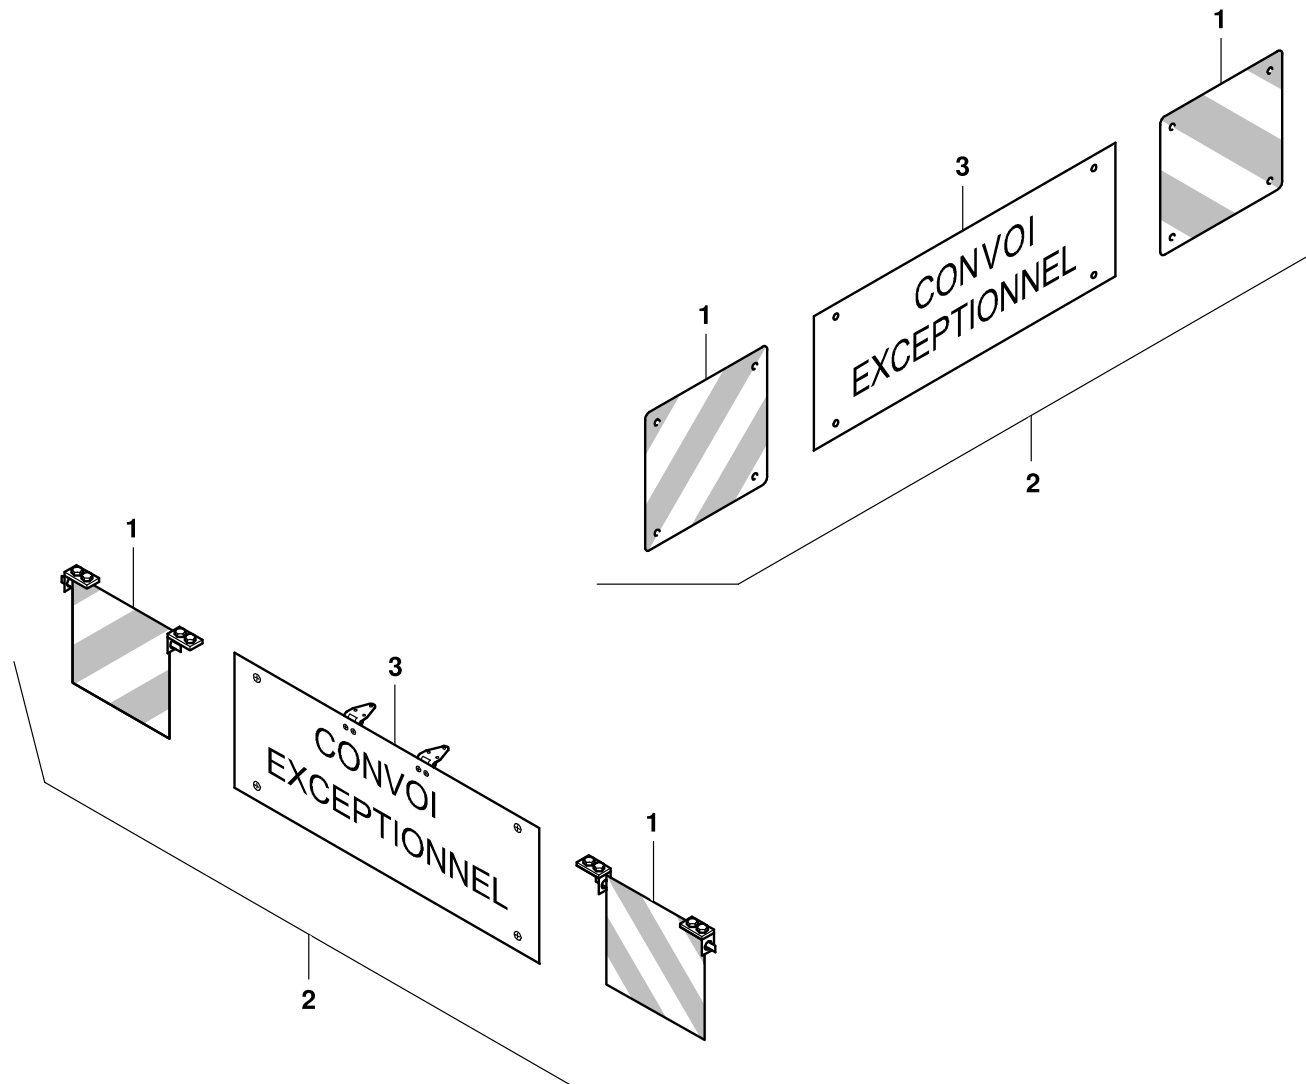

GROVEVARIANTEN WARNSCHILDER
VARIANTS WARNING SIGNSBILDТАFEL
PICTORIAL DISPLAY**GMK 3050**
BE 560
G 879

03.13

3197614-ETL #

1/1

3197614-0-BL01-0313-0000